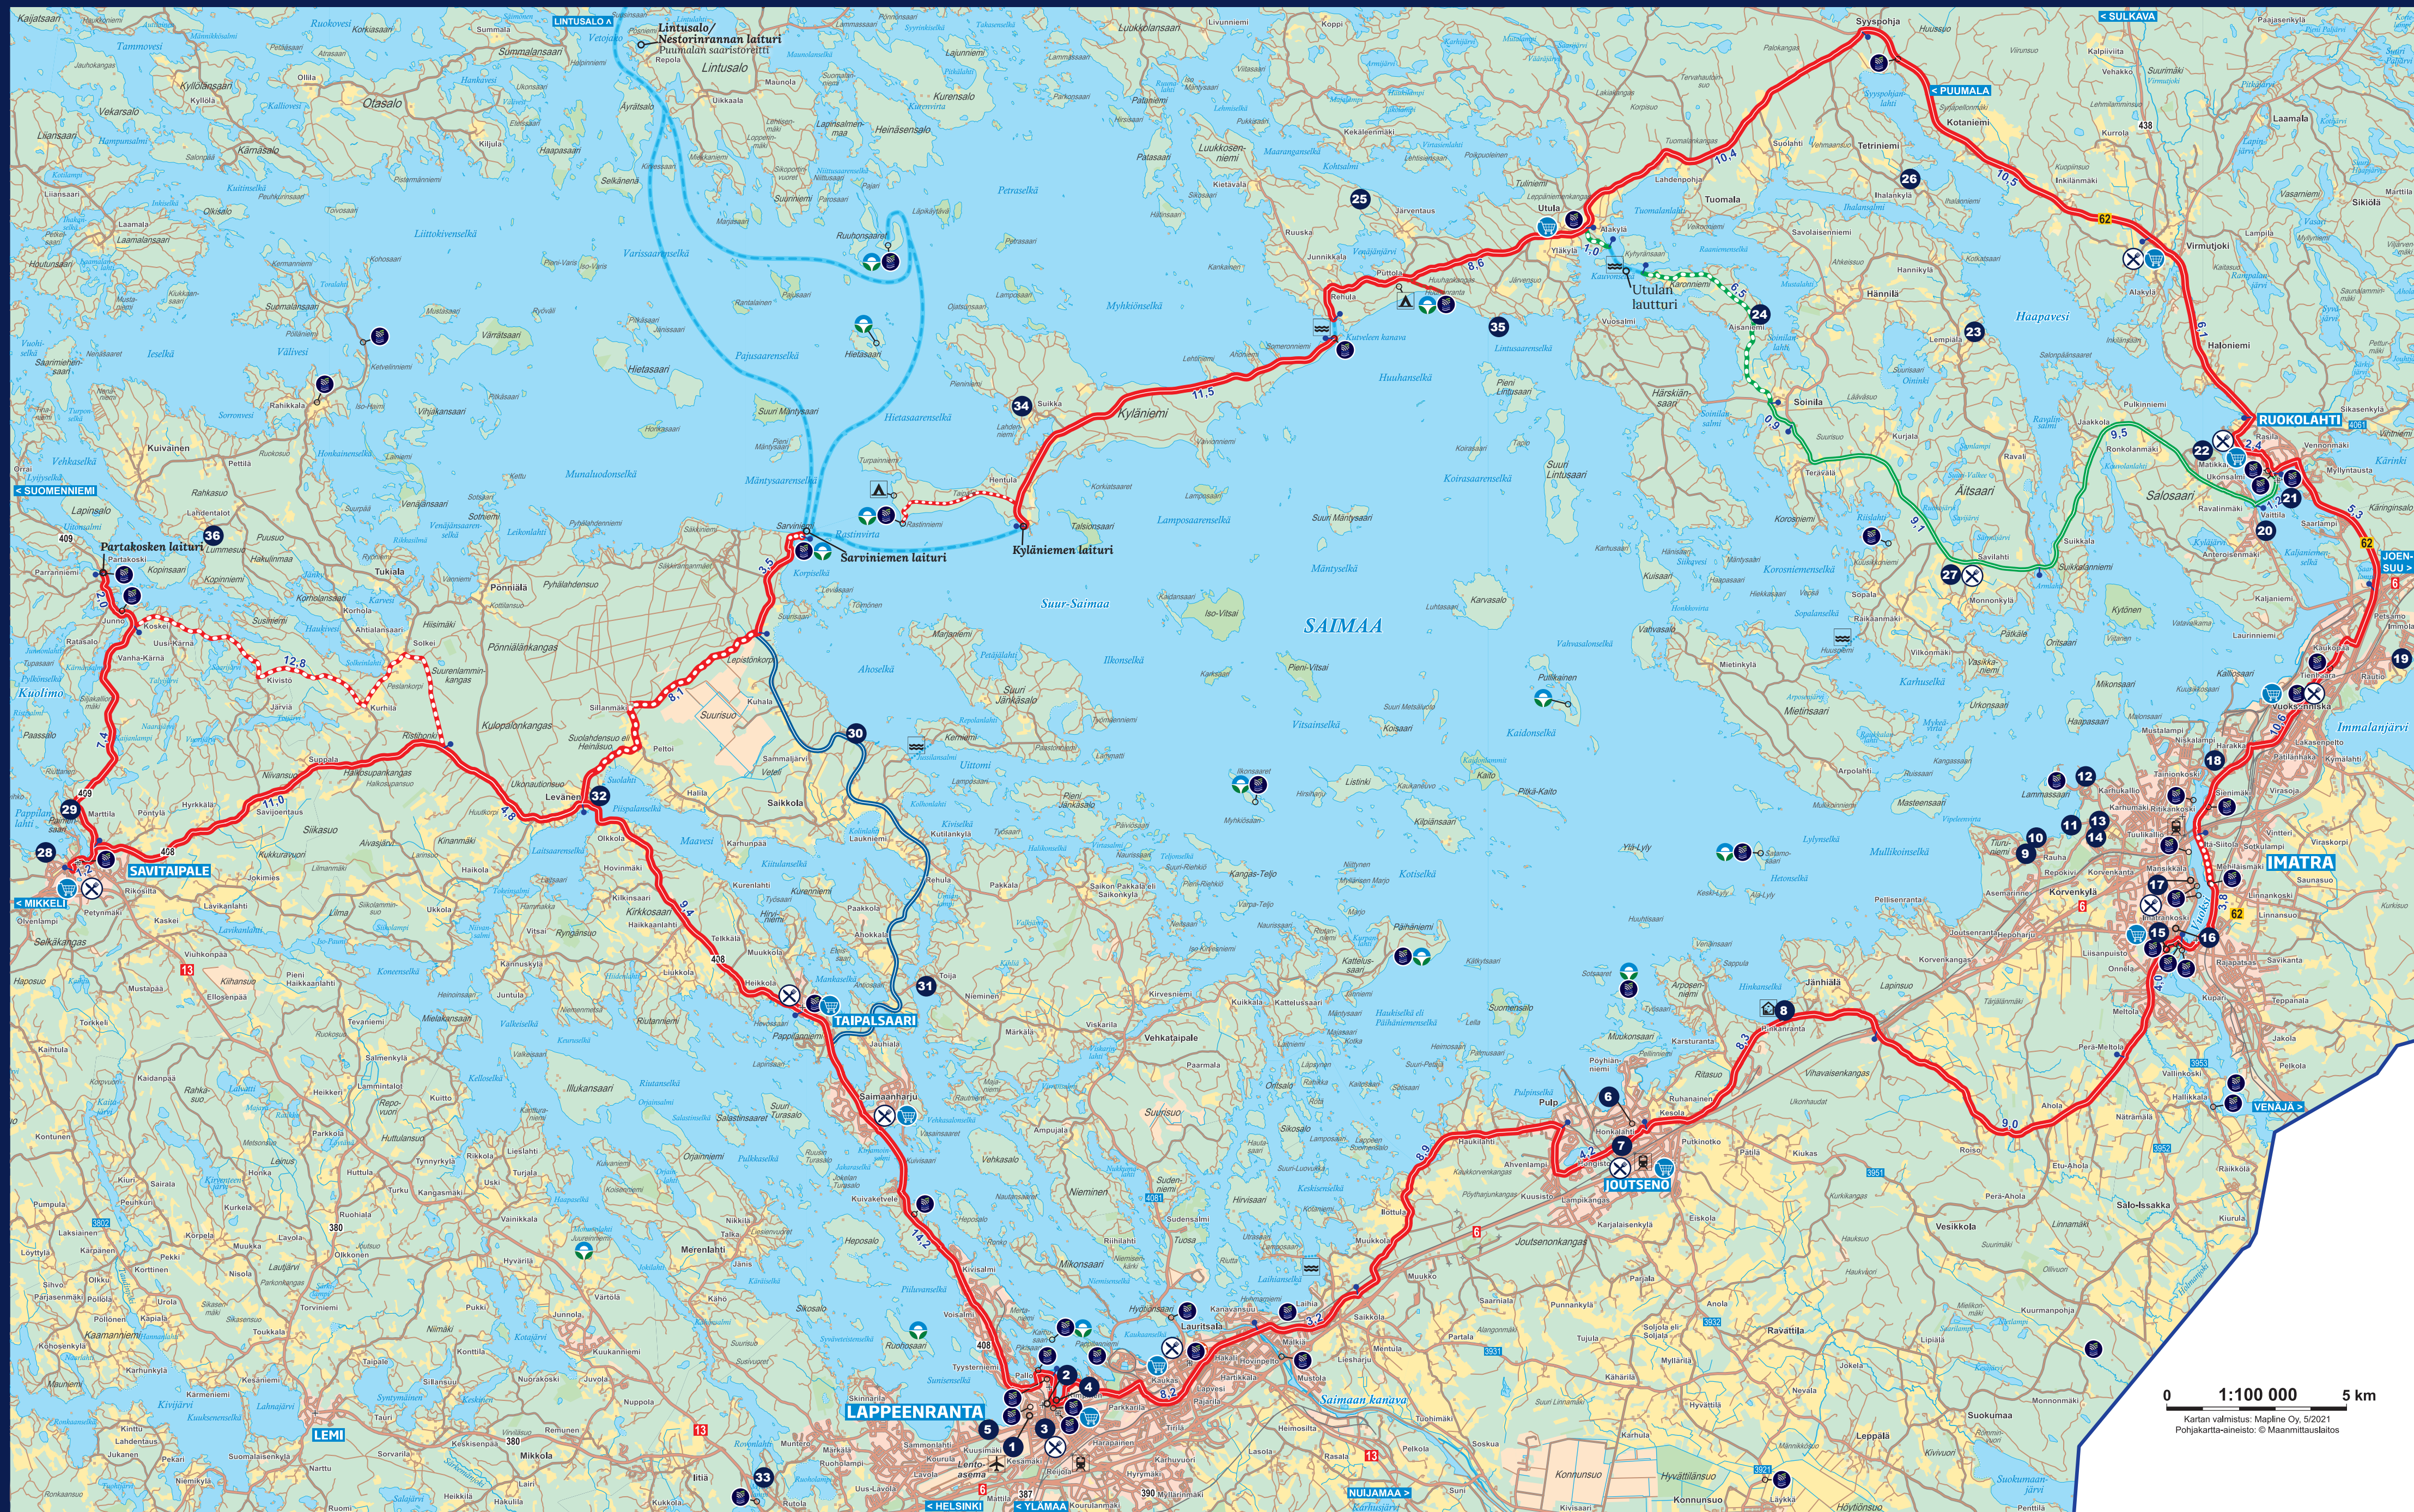

# MAJOITUSPAIKKOJA REITILLÄ

- Hotelli Rakuuna
- Scandic Patria
- Original Sokos Hotel Lappee
- Hotelli Lähde
- Camping Lappeenranta
- JoutsenoBB
- Gasthaus Patruuna
- Hinkan Saunat
- Holiday Club Saimaan Rauha
- Saimaa Gardens loma-asunnot
- Hostel Ukonlinna
- Imatran Kylpylä
- Hotelli Rento
- Saimaa Life & Light
- Scandic Imatran Valtionhotelli
- Loft Family Hotel
- Vuoksen Kalastuspuisto
- Neitsytien kartano
- Hostel Immalanjärvi
- Hotelli Hirsiranta
- STEP-koulutus Ruokolahti
- Matikkalan mökit
- Kesärannan Lomamajat
- Onnelan Lammastila
- Onni Village
- Saimaa Lakeside
- Maatilamatkailu Hertta
- Olkolan Hovi
- Karhurinteen Loma
- Lomakeskus Saimaanranta
- Hostel Mansikka
- Lakehouse Saimaa B&B
- Salpalinjan Hovi
- Ojalan aittamajoitus
- Ripatin aitta
- Villa Lummelahti

Lisää vaihtoehtoja: [saimaacycling.fi](#)

 Alueella ravintoloita

 Alueella kauppoja

 Saimaa Geopark kohde

 Etelä-Karjalan virkistysalueääitiön kohde

 Lossi

 Rautatieasema

 Lentoasema

 Leirintäalue

 Saimaan Saaristoreitti

 Äitsaaren maisematie

 Suur-Saimaantie

 Sorapäälyste

 Pyörälauttareitti

0 1:100 000 5 km

Kartan valmistus: Mapline Oy, 5/2021

Pohjakartta-aineisto: © Maanmittauslaitos